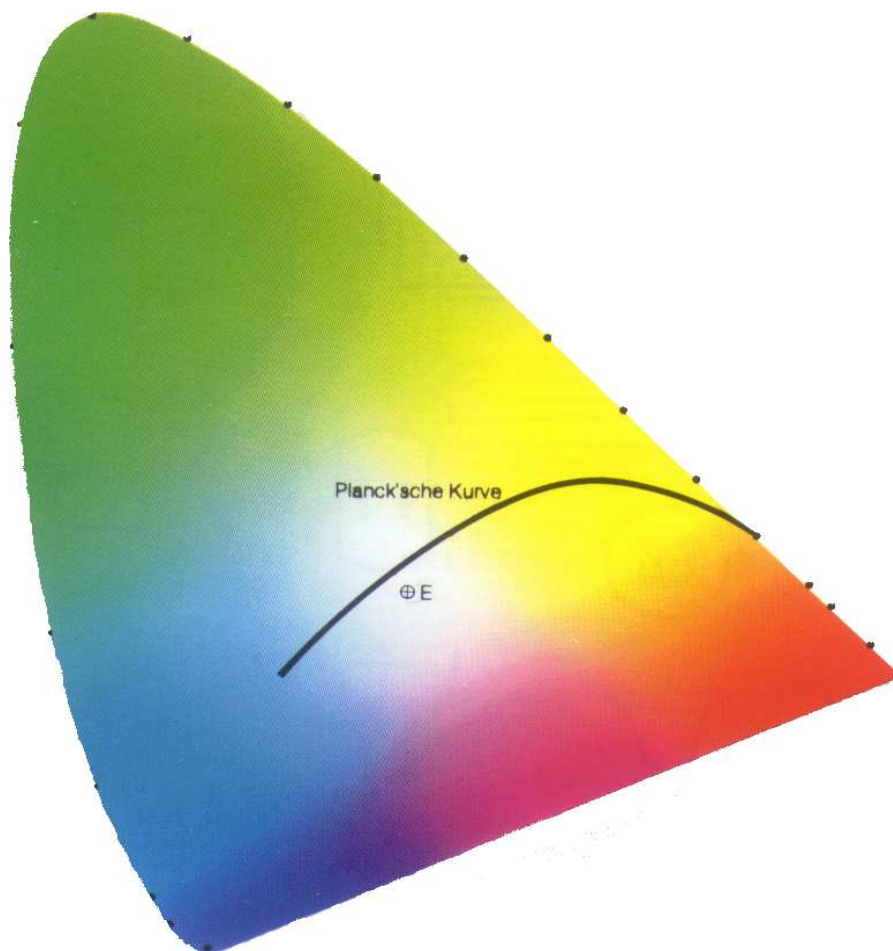

Bankverbindungen: **Sparkasse Erlangen,**
BLZ: 763 500 00, Konto: 500 033 5
IBAN: DE6076350000005000335
BIC: BYLADEM1ERH
Volksbank Forchheim
BLZ: 76391000, Konto: 12157
IBAN: DE34763910000000012157
BIC: GENODEF1FOH

Ust.-ID-Nr.:
DE 161 931 713

Tel: (0 91 91) 97 95 22
Fax: (0 91 91) 97 95 21
Mobil: (0171) 722 93 63
Internet: www.ebt-roeschke.de
e-mail: info@ebt-roeschke.de